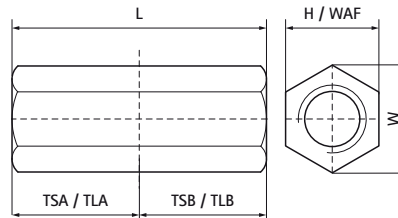

Kolíkový konektor Walraven (BUP1000)

(K5528)

spojení závitových tyčí a kolíků

Vlastnosti & výhody

- pro spojení 2 závitů (vnější)
- materiál: ocel
- výrobek je součástí systému BIS UltraProtect® 1000
- vhodné pro vnitřní i vnější instalace
- testováno dle ISO 9227, test v solné mlze min. 1 000 hodin (max. 5% koroze)

Číslo produktu	Vlákno Pohlaví A	Velikost závitů A	Délka závitů A	Vlákno Pohlaví B	Velikost závitů B	Délka závitů B	Šířka napříč plochami	Celková výška	Celková šířka	Celková délka	Maximální povolené zatížení Faz
<i>Písmenné označení</i>	TGA	TSA	TLA	TGB	TSB	TLB	WAF	H	W	L	F _{0,z}
<i>Jednotka</i>			mm			mm	mm	mm	mm	mm	N
6458240	Vnitřní závit	M12	20	Vnitřní závit	M12	20	17	17	20	40	23,000
6458830	Vnitřní závit	M8	15	Vnitřní závit	M8	15	11	11	13	30	18,100
6458940	Vnitřní závit	M10	20	Vnitřní závit	M10	20	13	13	17	40	20,400