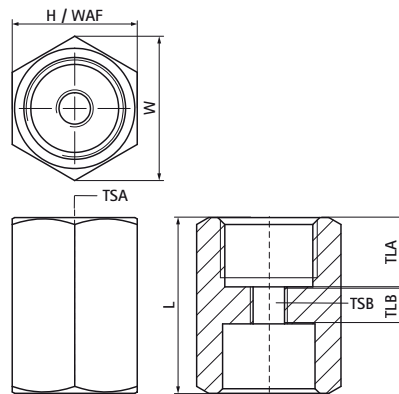

## Šestihranný kolík Walraven

(K5531)

přizpůsobení závitových spojů

### Vlastnosti & výhody

- pro zvětšení či zmenšení závitu vůči závitu objímky, apod.
- materiál: ocel
- pozinkováno

Číslo produktu	Vlákno Pohlaví A	Velikost závitu A	Délka závitu A	Vlákno Pohlaví B	Velikost závitu B	Délka závitu B	Šířka napříč plochami	Celková výška	Celková šířka	Celková délka	Maximální povolené zatížení Faz
<i>Písmenné označení</i>	TGA	TSA	TLA	TGB	TSB	TLB	WAF	H	W	L	F <sub>a,z</sub>
<i>Jednotka</i>			mm			mm	mm	mm	mm	mm	N
64599838	Vnitřní závit	G1/2"	13	Vnitřní závit	M8	8	27	27	31	38	5,600
64599938	Vnitřní závit	G1/2"	13	Vnitřní závit	M10	8	27	27	31	38	12,500