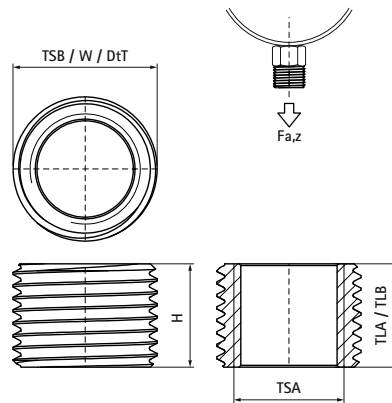

## Walraven Thread Adaptor Ring (M/F)

(K5537)

### Vlastnosti & výhody

Číslo produktu	Velikost závitu A	Délka závitu A	Velikost závitu B	Délka závitu B	Celková výška	Celková šířka	Celková hloubka	Maximální povolené zatížení Faz
<i>Písmenné označení</i>	TSA	TLA	TSB	TLB	H	W	DtT	Fa,z
<i>Jednotka</i>		mm		mm	mm	mm	mm	N
6473521	M16	15	G1/2"	15	15	21	21	19,900
6484321	M10	8	G1/2"	8	8	21	21	19,900