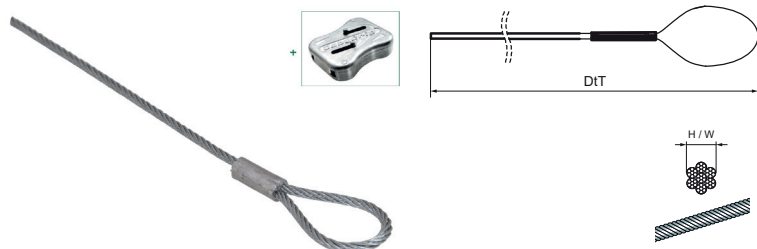

Walraven DobyGrip Loop

(K6505)

drátěné zavěšení

Vlastnosti & výhody

- pro rychlé a snadné upevnění na střechu, hřebenové trámy, nosníky atd.
- snižuje čas montáže oproti konvenčním metodám
- lankový závěsný systém pro velká zatížení
- všechna lanka jsou dodávána včetně BIS DobyGrip Svorky
- materiál: 7x7 pramenů pozinkovaného ocelového lana
- výrobky prošly přísnými postupy kontroly kvality a nezávislými testy k zajištění velké spolehlivosti
- podívejte se také: BIS DobyGrip Info strana

| Číslo produktu | Celková výška | Celková šířka | Celková hloubka |
|--------------------------|---------------|---------------|-----------------|
| <i>Písmenné označení</i> | <i>H</i> | <i>W</i> | <i>DtT</i> |
| <i>Jednotka</i> | <i>mm</i> | <i>mm</i> | <i>mm</i> |
| 09481101 | 1 | 1 | 1,000 |
| 09481102 | 1 | 1 | 2,000 |
| 09481103 | 1 | 1 | 3,000 |
| 09481105 | 1 | 1 | 5,000 |
| 09481201 | 2 | 2 | 1,000 |
| 09481202 | 2 | 2 | 2,000 |
| 09481203 | 2 | 2 | 3,000 |
| 09481205 | 2 | 2 | 5,000 |