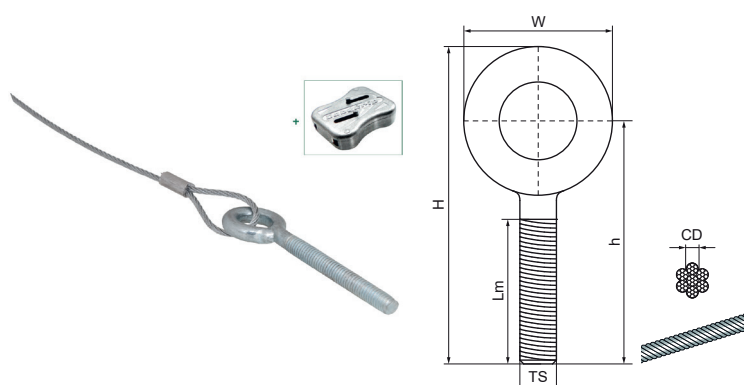

## Walraven DobyGrip

(K6510)

drátěné zavěšení

### Vlastnosti & výhody

- pro rychlé a snadné upevnění na strop pomocí hmoždinky / úderové kotvy
- snižuje čas montáže oproti konvenčním metodám
- lankový závěsný systém pro velká zatížení
- všechna lanka jsou dodávána včetně BIS DobyGrip Svorky
- materiál: 7x7 pramenů pozinkovaného ocelového lana
- výrobky prošly přísnými postupy kontroly kvality a nezávislými testy k zajištění velké spolehlivosti
- podívejte se také: BIS DobyGrip Info strana

Číslo produktu	Délka kabelu	Průměr kabelu	Velikost závitu	Délka Metrický závit	Maximální povolené zatížení Faz	Celková výška	Celková šířka	Celková hloubka
<i>Písmenné označení</i>	<i>CL</i>	<i>CD</i>	<i>TS</i>	<i>Lm</i>	<i>Fa,z</i>	<i>H</i>	<i>W</i>	<i>DtT</i>
<i>Jednotka</i>	<i>mm</i>	<i>mm</i>		<i>mm</i>	<i>N</i>	<i>mm</i>	<i>mm</i>	<i>mm</i>
09482281	1,000	2	M8	56	500	87	25	8
09482282	2,000	2	M8	56	500	87	25	8
09482283	3,000	2	M8	56	500	87	25	8
09482285	5,000	2	M8	56	500	87	25	8