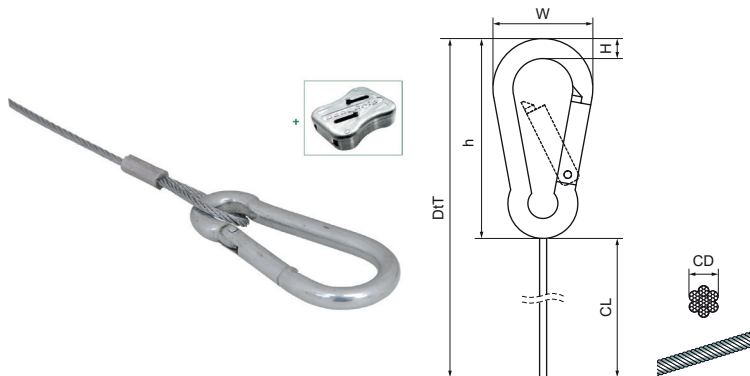

Walraven DobyGrip Snap End Hook

(K6520)

drátěné zavěšení

Vlastnosti & výhody

- pro rychlé a snadné upevnění na háky či oka
- snižuje čas montáže oproti konvenčním metodám
- lankový závěsný systém pro velká zatížení
- všechna lanka jsou dodávána včetně BIS DobyGrip Svorky
- materiál: 7x7 pramenů pozinkovaného ocelového lana
- výrobky prošly přísnými postupy kontroly kvality a nezávislými testy k zajištění velké spolehlivosti
- podívejte se také: BIS DobyGrip Info strana

Číslo produktu	Délka kabelu	Průměr kabelu	Maximální povolené zatížení Faz	Celková výška	Celková šířka	Celková hloubka
<i>Písmenné označení</i>	<i>CL</i>	<i>CD</i>	<i>F_{0,z}</i>	<i>H</i>	<i>W</i>	<i>DtT</i>
<i>Jednotka</i>	<i>mm</i>	<i>mm</i>	<i>N</i>	<i>mm</i>	<i>mm</i>	<i>mm</i>
09486201	1,000	2	500	10	30	1,060
09486202	2,000	2	500	10	30	2,060
09486203	3,000	2	500	10	30	3,060