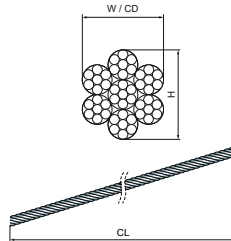

Drátěné lano Walraven

(K6535)

drátěné zavěšení

Vlastnosti & výhody

- materiál: ocel
- předpozinkované
- baleno na cívce

Číslo produktu	Délka kabelu	Průměr kabelu	Maximální povolené zatížení Faz	Celková výška	Celková šířka	Celková délka
<i>Písmenné označení</i>	<i>CL</i>	<i>CD</i>	<i>F_{0,z}</i>	<i>H</i>	<i>W</i>	<i>L</i>
<i>Jednotka</i>	<i>mm</i>	<i>mm</i>	<i>N</i>	<i>mm</i>	<i>mm</i>	<i>mm</i>
6390303	30,000	3	1,900	115	185	185
6390305	50,000	3	1,900	115	185	185
6390310	100,000	3	1,900	115	185	185