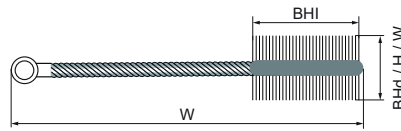

Kartáč Walraven

(L03110)

pro správnou instalaci kotev

Vlastnosti & výhody

- každý kartáček je vhodný pro čištění dvou průměrů otvorů
- hybridní kartáček (ocel a přírodní štětiny)

Číslo produktu	Průměr hlavy kartáče	Vhodné pro	Délka kartáčové hlavy	Použitelná délka	Celková výška	Celková šířka	Celková délka
<i>Písmenné označení</i>	<i>BHd</i>		<i>BHI</i>	<i>LU</i>	<i>H</i>	<i>W</i>	<i>L</i>
<i>Jednotka</i>	<i>mm</i>		<i>mm</i>	<i>mm</i>	<i>mm</i>	<i>mm</i>	<i>mm</i>
6099980	14	10 - 12 mm	75	270	14	14	300
6099981	20	14 - 18 mm	75	270	20	20	300
6099982	29	22 - 26 mm	75	270	29	29	300