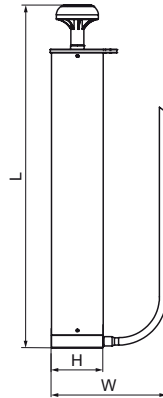

Foukací čerpadlo Walraven

(L03115)

pro správnou instalaci kotev

Vlastnosti & výhody

- vysoká kapacita foukání
- materiál: PP (polypropylen)

Číslo produktu		Celková výška		Celková šířka		Celková délka
<i>Písmenné označení</i>		<i>H</i>		<i>W</i>		<i>L</i>
<i>Jednotka</i>	<i>mm</i>	<i>mm</i>		<i>mm</i>		<i>mm</i>
6099985	350	65		160		430