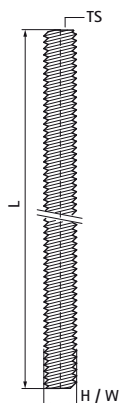

Závitová tyč Walraven 8.8

(L03130)

pro závitové spoje, závěsy a vazby,

Vlastnosti & výhody

- odpovídá DIN 976-1
- materiál: ocel, pevnostní třída 8.8
- pozinkováno
- závit s úhlem 60 ° poskytuje nejlepší výkon

Číslo produktu	Norma / standard	Velikost závitu	Celková délka	Celková výška	Celková šířka
<i>Písmenné označení</i>		TS	L	H	W
<i>Jednotka</i>			mm	mm	mm
63039108	DIN 976-1	M8	1,000	8	8
63039110	DIN 976-1	M10	1,000	10	10
63039112	DIN 976-1	M12	1,000	12	12
63039116	DIN 976-1	M16	1,000	16	16