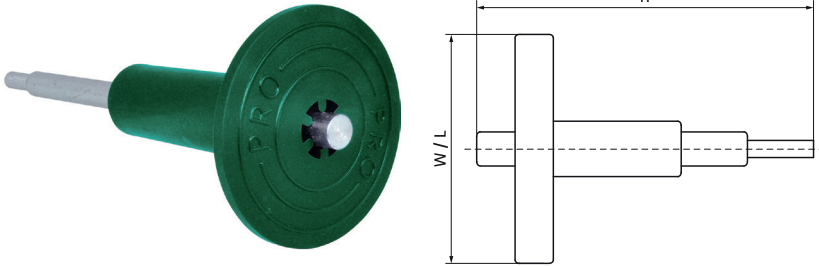

Nastavovací nástroj Walraven WDI1

(L0325)

pro instalaci zápusťných kotev WDI1

Vlastnosti & výhody

- pro osazení úderových kotev Walraven WDI1
- materiál: ocel, plast
- pozinkované

Číslo produktu	Pro velikost závitu	Celková výška	Celková šířka	Celková délka
<i>Písmenné označení</i>	<i>fts</i>	<i>H</i>	<i>W</i>	<i>L</i>
<i>Jednotka</i>		<i>mm</i>	<i>mm</i>	<i>mm</i>
6902106	M6	210	90	90
6902108	M8	210	90	90
6902110	M10	210	90	90
6902112	M12	210	90	90
6902116	M16	210	90	90