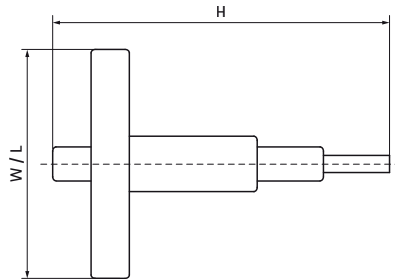

Nastavovací nástroj Walraven WDI2R

(L0331)

pro instalaci zápusťných kotev WDI2R

Vlastnosti & výhody

- Ochranný prvek rukou pro bezpečnější instalace
- material: steel, PVC
- pozinkováno

Číslo produktu	Pro velikost závitu	Celková výška	Celková šířka	Celková délka
<i>Písmenné označení</i>	<i>fts</i>	<i>H</i>	<i>W</i>	<i>L</i>
<i>Jednotka</i>		<i>mm</i>	<i>mm</i>	<i>mm</i>
6902608	M8	210	80	80
6902610	M10	210	80	80
6902612	M12	210	80	80