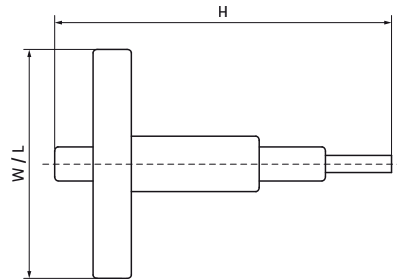

### Vlastnosti & výhody

Číslo produktu	Pro velikost závitu	Celková výška	Celková šířka	Celková délka
<i>Písmenné označení</i>	<i>fts</i>	<i>H</i>	<i>W</i>	<i>L</i>
<i>Jednotka</i>		<i>mm</i>	<i>mm</i>	<i>mm</i>
6902408	M8	210	85	85