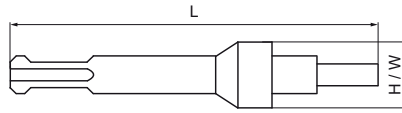

## Vlastnosti a výhody

Číslo produktu	Pro velikost závitu	Celková výška	Celková šířka	Celková délka
<i>Písmenné označení</i>	<i>fts</i>	<i>H</i>	<i>W</i>	<i>L</i>
<i>Jednotka</i>		<i>mm</i>	<i>mm</i>	<i>mm</i>
6902808	M8	22	22	100
6902810	M10	22	22	100
6902812	M12	22	22	100