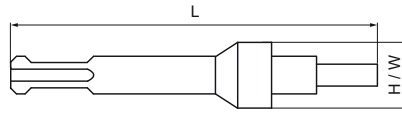

(L0334)

Vlastnosti a výhody

Číslo produktu	Pro velikost závitu	Celková výška	Celková šířka	Celková délka
<i>Písmenné označení</i>	<i>fts</i>	<i>H</i>	<i>W</i>	<i>L</i>
<i>Jednotka</i>		<i>mm</i>	<i>mm</i>	<i>mm</i>
6902908	M8	22	22	100