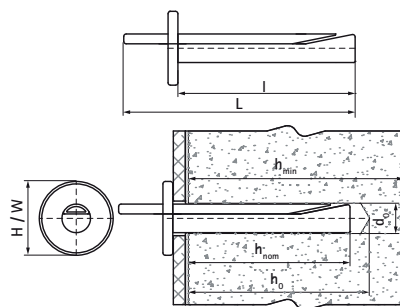

Stropní kotva Walraven WCA1

(L0380)

úsporná stropní natloukáací kotva

Vlastnosti & výhody

- průchozí montáž
- jednoduchá a rychlá instalace
- správnou instalaci kotev lze ověřit jednoduchou vizuální kontrolou
- střední únosnost
- ETA Schválení ETAG001 část 6 pro skupinové použití v nenosných konstrukcích
- třída požární odolnosti R30-R120 pro navrhování kotevních prvků vystavených požáru
- typ podkladu: popraskaný beton, nepopraskaný beton
- zatížení a další informace naleznete v technickém listu výrobku a/nebo ve zprávě ETA.
- materiál: ocel
- pozinkováno

Číslo produktu	Délka	Průměr vrtaného otvoru	Min. Hloubka vrtu	Minimální tloušťka substrátu	Standardní hloubka zapuštění	Celková výška	Celková šířka	Celková délka
<i>Písmenné označení</i>	<i>l</i>	<i>d0</i>	<i>h0 min</i>	<i>hmin</i>	<i>hnom</i>	<i>H</i>	<i>W</i>	<i>L</i>
<i>Jednotka</i>	<i>mm</i>	<i>mm</i>	<i>mm</i>	<i>mm</i>	<i>mm</i>	<i>mm</i>	<i>mm</i>	<i>mm</i>
60963604	36	6	40	100	≥ 32	15	15	48