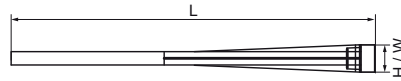

Směšovací tryska Walraven EF

(L0398)

pro aplikaci chemických kotev

Vlastnosti & výhody

- pro použití s chemickými kotevními systémy Walraven
- umožňuje snadnější vytlačování, zejména při nižších teplotách
- zajišťuje stejnoměrné smíchání složek

Číslo produktu	Typ příslušenství / náhradního dílu	Celková výška	Celková šířka	Celková délka
<i>Písmenné označení</i>		<i>H</i>	<i>W</i>	<i>L</i>
<i>Jednotka</i>		<i>mm</i>	<i>mm</i>	<i>mm</i>
6099363	Směšovací trubice	25	25	182