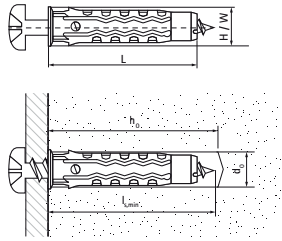

## Walraven WUP Uni Plug

(L0707)

standardní univerzální hmoždinka pro všechny druhy podkladů

### Vlastnosti & výhody

- vysoká únosnost
- lze použít se šrouby do dřeva, dřevotřískovými šrouby a některými metrickými šrouby.
- vhodná do různých podkladů
- snadno se zasune do otvorů
- díky límci neklouže v hlubokých dířích.
- předčasně se neroztahuje
- odolná vůči protočení v otvoru
- vhodné pro různé aplikace: police, nástěnné skříňky, sanitární upevnění.
- materiál: vysoce kvalitní PA6 polyamid

Číslo produktu	Celková délka	Minimální hloubka šroubu	Průměr vrtaného otvoru	Hloubka vrtu	Celková výška	Celková šířka
<i>Písmenné označení</i>	<i>L</i>	<i>ls,min</i>	<i>d0</i>	<i>h0</i>	<i>H</i>	<i>W</i>
<i>Jednotka</i>	<i>mm</i>	<i>mm</i>	<i>mm</i>	<i>mm</i>	<i>mm</i>	<i>mm</i>
61007212	60	64	12	80	15	15
61007210	50	54	10	70	12	12
61007208	40	44	8	50	10	10
61007206	30	34	6	40	8	8