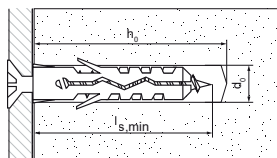

## Rozšiřující zástrčka Walraven WEP-G

(L0713)

úsporná expanzní hmoždinka do pevných pokladů

### Vlastnosti & výhody

- lze použít s vruty do dřeva nebo vruty do dřevotřísky
- vhodná do různých podkladů
- předčasně se neroztahuje
- použití: police, nástěnné skříňky, sanitární upevnění, vzduchotechnika a instalatérské upevnění.
- materiál: vysoce kvalitní PA6 polyamid
- typ podkladu: lehký beton, beton, zdivo, duté zdivo, kámen, vápenopískové cihly, přírodní kámen, sádra.

Číslo produktu	Celková délka	Minimální hloubka šroubu	Průměr vrтанého otvoru	Hloubka vrtu	Celková výška	Celková šířka
<i>Písmenné označení</i>	<i>L</i>	<i>s<sub>min</sub></i>	<i>d<sub>0</sub></i>	<i>h<sub>0</sub></i>	<i>H</i>	<i>W</i>
<i>Jednotka</i>	<i>mm</i>	<i>mm</i>	<i>mm</i>	<i>mm</i>	<i>mm</i>	<i>mm</i>
61001105	25	29	5	30	5	5
61001106	30	35	6	35	6	6
61001108	40	46	8	50	8	8
61001110	50	58	10	60	10	10
61001112	60	70	12	70	12	12
61001114	70	82	14	85	14	14