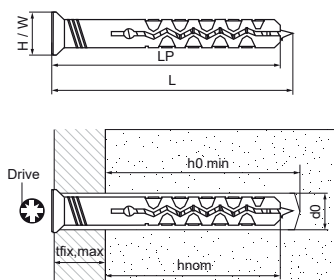

Walraven WNP Nehtová zátka

(L0718)

snadná instalace kotvy s kladivem

Vlastnosti & výhody

- rychlá a snadná instalace
- předmontovaná
- dlouhá expanzní zóna zajišťuje stabilitu
- snadno nastavitelná a vyjímatelná
- materiál: ocel
- materiál: vysoce kvalitní PA6 polyamid
- pozinkováno
- typ podkladu: beton, zdivo, skála, kámen, vápenopískové cihly, přírodní kámen

Číslo produktu	Délka zástrčky	Průměr vrtaného otvoru	Min. Hloubka vrtu	Délka šroubu	Standardní hloubka zapuštění	Velikost klíčového ovladače	Maximální tloušťka upevňovacího prvku	Celková výška	Celková šířka	Celková délka
<i>Písmenné označení</i>	LP	d0	h0 min	ls	hnom	Drive	tfix,max	H	W	L
<i>Jednotka</i>	mm	mm	mm	mm	mm		mm	mm	mm	mm
62232604	40	6	40	40	30	PZ2	10	6	6	40
62232606	60	6	40	60	30	PZ2	30	6	6	60
62232806	60	8	50	60	40	PZ2	20	8	8	60
62232808	80	8	50	80	40	PZ2	40	8	8	80
62232810	100	8	50	100	40	PZ2	60	8	8	100