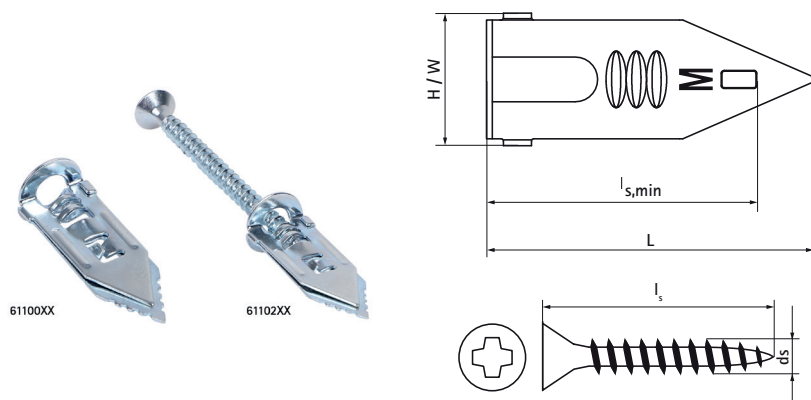

## Upevňovací prvky pro sádkartonové desky Walraven WPF

(L0722)

upevnění do sádkartonu bez vrtání

### Vlastnosti & výhody

- rychlá a snadná instalace
- centrální vedení závitu zajišťuje optimální umístění šroubu
- bez vrtání
- ostrý hrot umožňuje přesnou montáž
- pro použití s vruty  $\varnothing$  3,5-5,0 mm
- Použití: interiérové dekorace, obrazy, svítidla, elektroinstalace
- materiál: ocel
- pozinkováno

Číslo produktu	Celková délka	Minimální hloubka šroubu	Velikost šroubu	Délka šroubu	Celková výška	Celková šířka
<i>Písmenné označení</i>	<i>L</i>	<i>ls,min</i>	<i>ds</i>	<i>ls</i>	<i>H</i>	<i>W</i>
<i>Jednotka</i>	<i>mm</i>	<i>mm</i>		<i>mm</i>	<i>mm</i>	<i>mm</i>
6110063	30	27			12	12
6110263	50	27	4,0	50	12	12
6110334	50	27	4,0	50	12	12
6110092	30	27			12	12