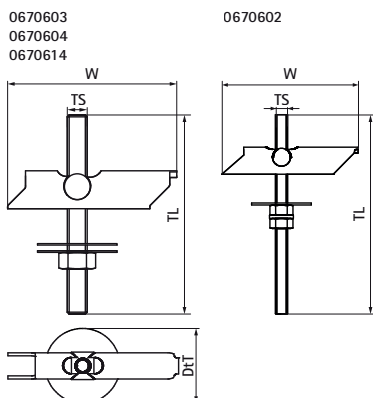

Přepínací zástrčka Walraven (konec s kolíky)

(L1025)

upevnění na duté stěny a stropy

Vlastnosti & výhody

- U-profil s hřídelí a závitovým kolíkem
- pro upevnění v dutých stěnách, stropích a do profilovaných střešních plechů
- s VdS-schválením - certifikát číslo G 4890027
- se schválením FM - číslo certifikátu 3047342 max. DN 40 - 1 1/2"
- únosnost zátky je ovlivněna povrchem.
- materiál: kovové části z oceli; bezpečnostní podložka z gumy (výrobek č. 0670604)
- pozinkováno
- velikost 8 a 10 testována na požární bezpečnost podle DIN EN 1363-1

Číslo produktu	Velikost závitu	Délka závitu	Průměr vrтанého otvoru	Šířka napříč plochami	Min. Hollow Depth	Maximální tloušťka substrátu	Celková výška	Celková šířka	Celková hloubka	Schválení
<i>Písmenné označení</i>	<i>TS</i>	<i>TL</i>	<i>d0</i>	<i>WAF</i>			<i>H</i>	<i>W</i>	<i>DtT</i>	
<i>Jednotka</i>		<i>mm</i>	<i>mm</i>	<i>mm</i>	<i>mm</i>	<i>mm</i>	<i>mm</i>	<i>mm</i>	<i>mm</i>	
0670602	M6	100	17	10	70	55	102	70	30	ITB (KOT)
0670603	M8	100	20	13	75	50	102	74	40	ITB (KOT)
0670604	M10	100	25	17	85	45	102	85	40	VdS, ITB (KOT), FM
0670614	M10	200	25	17	85	145	202	85	40	VdS, FM