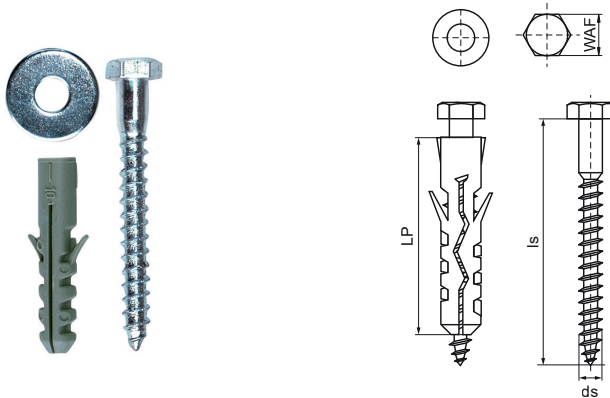

## Sada šroubů se závitem do dřeva Walraven

(L1096)

upevňovací sada se zátkami

### Vlastnosti & výhody

- vhodná do různých podkladů
- snadno se zasune do otvorů
- límeč brání hmoždince zapadnout hlouběji do otvoru
- materiál: kovové části z oceli, zátky z PA (polyamidu)
- se skládá z: 2 šrouby, 2 podložky, 2 zátky.

Číslo produktu	Délka šroubu	Velikost šroubu	Délka zástrčky	Průměr zástrčky	Šířka napříč plochami	Materiál	Ochrana povrchu
<i>Písmenné označení</i>	<i>ls</i>	<i>ds</i>	<i>LP</i>		<i>WAF</i>		
<i>Jednotka</i>	<i>mm</i>		<i>mm</i>	<i>mm</i>	<i>mm</i>		
0658870	70	8,0	50	10	13	Ocel	Galvanicky zinkovaný
0658871	70	10,0	60	12	17	Ocel	Galvanicky zinkovaný