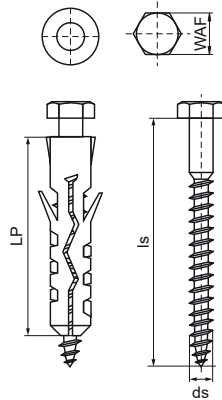

## Sada šroubů se závitem do dřeva Walraven (nylon)

(L1097)

upevňovací sada se zátkami

### Vlastnosti & výhody

- vhodná do různých podkladů
- snadno se zasune do otvorů
- límeč brání hmoždince zapadnout hlouběji do otvoru
- materiál: kovové části z oceli, zátky z PA (polyamidu)
- se skládá z: 4 šrouby, 4 podložky, 4 zátky.

Číslo produktu	Délka šroubu	Velikost šroubu	Délka zástrčky	Průměr zástrčky	Šířka napříč plochami	Materiál	Ochrana povrchu
<i>Písmenné označení</i>	<i>ls</i>	<i>ds</i>	<i>LP</i>		<i>WAF</i>		
<i>Jednotka</i>	<i>mm</i>		<i>mm</i>	<i>mm</i>	<i>mm</i>		
0658200	50	8,0	49	10	13	Ocel	Galvanicky zinkovaný
0658300	60	8,0	49	10	13	Ocel	Galvanicky zinkovaný
0658400	70	8,0	49	10	13	Ocel	Galvanicky zinkovaný