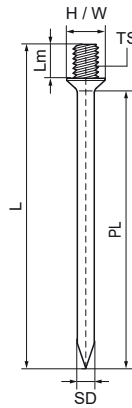

## Walraven Hřebíková cvočka na rameno

(L1520)

upevnění na zeď nebo strop

### Vlastnosti & výhody

- materiál: temperovaná ocel
- pozinkováno

Číslo produktu	Délka Metrický závit	Velikost závitů	Průměr hřídele	Délka kolíku	Celková výška	Celková šířka	Celková délka
<i>Písmenné označení</i>	<i>Lm</i>	<i>TS</i>	<i>SD</i>	<i>PL</i>	<i>H</i>	<i>W</i>	<i>L</i>
<i>Jednotka</i>	<i>mm</i>		<i>mm</i>	<i>mm</i>	<i>mm</i>	<i>mm</i>	<i>mm</i>
6333618	8	M6	4	16.5	9	9	26
6333625	8	M6	4	23.5	9	9	33
6333630	8	M6	4	28.5	9	9	38
6333640	8	M6	4	38.5	9	9	48
6333655	8	M6	4	53.5	9	9	63