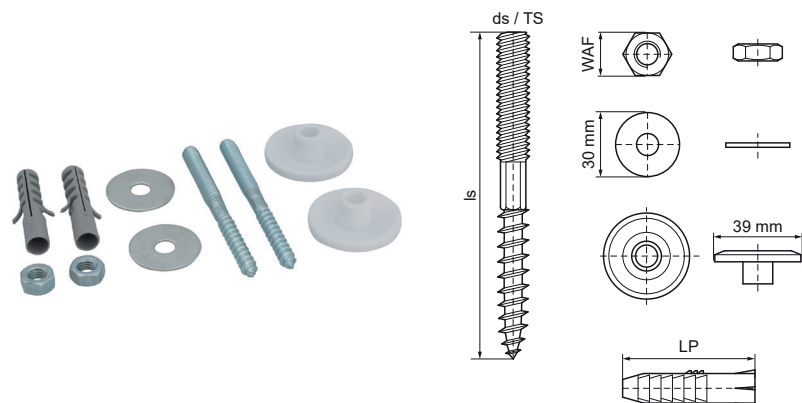

## Sada zátkových šroubů pro umyvadla Walraven

(L2005)

upevnění umyvadel

### Vlastnosti & výhody

- upevňovací sada pro umyvadla
- materiál: kovové části z oceli, vodící kroužek z PP (polypropylenu), bílý; zátky z PA (polyamidu)
- pozinkováno
- se skládá z: 2 závěsné šrouby, 2 podložky, 2 vodící kroužky, 2 šestihranné matice, 2 zátky.

Číslo produktu	Délka šroubu	Velikost šroubu	Velikost závitu	Délka zástrčky	Průměr zástrčky	Šířka napříč plochami	Materiál	Ochrana povrchu
<i>Písmenné označení</i>	<i>ls</i>	<i>ds</i>	<i>TS</i>	<i>LP</i>		<i>WAF</i>		
<i>Jednotka</i>	<i>mm</i>			<i>mm</i>	<i>mm</i>	<i>mm</i>		
0657600	110	M10	M10	60	12	17	Ocel	Galvanicky zinkovaný
0657800	140	M10	M10	60	12	17	Ocel	Galvanicky zinkovaný
0657850	140	M10	M10	75	14	17	Ocel	Galvanicky zinkovaný