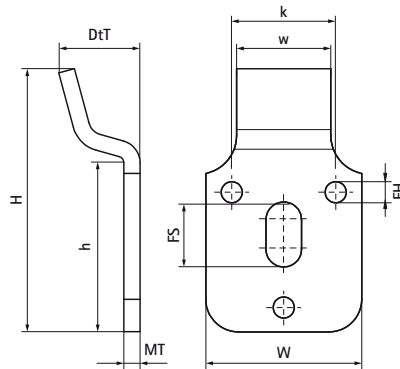

Háček na umyvadlo Walraven

(L2030)

upevnění umyvadel

Vlastnosti & výhody

- s 3 upevňovacími otvory a 1 drážkou
- materiál: ocel 1.0332
- pozinkováno

Číslo produktu	Celková výška	Celková šířka	Celková hloubka	Výška	Šířka	Tloušťka materiálu	Upevňovací otvor	Upevňovací štěrbin
<i>Písmenné označení</i>	<i>H</i>	<i>W</i>	<i>DtT</i>	<i>h</i>	<i>w</i>	<i>MT</i>	<i>FH</i>	<i>FS</i>
<i>Jednotka</i>	<i>mm</i>	<i>mm</i>	<i>mm</i>	<i>mm</i>	<i>mm</i>	<i>mm</i>	<i>mm</i>	<i>mm</i>
0670505	81	48	25	51	29	5.00	6.5	20x11