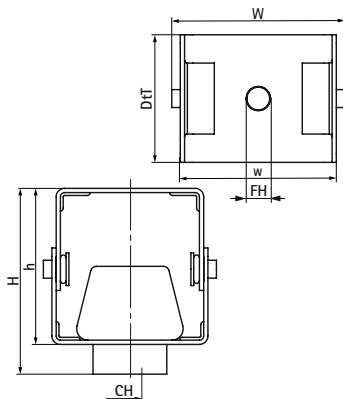

### Vlastnosti & výhody

- malé rozměry umožňují umístění do komplikovaných prostor
- jednoduchá instalace a přizpůsobení šikmé střeše nebo stropu, část kovového krytu je výkyvná
- rozsah pracovních teplot od -90 °C do 150 °C
- tvrdost 45 / 50 Shore A
- pozinkované
- rozsah pracovních teplot -20 °C až 90 °C

Číslo produktu	Celková výška	Celková šířka	Celková hloubka	Výška	Šířka	Upevňovací otvor	Připojovací otvor	Barva	Doporučené minimální zatížení Faz	Doporučené maximální zatížení Faz	Maximální statický průhyb
Písmenné označení	H	W	DtT	h	w	FH	CH		N	N	mm
Jednotka	mm	mm	mm	mm	mm	mm	mm				
2800800300	66	61	45	55	55	8.5	8	Zinek	5	250	3
2800800450	66	61	45	55	55	8.5	8	Zinek	10	400	3