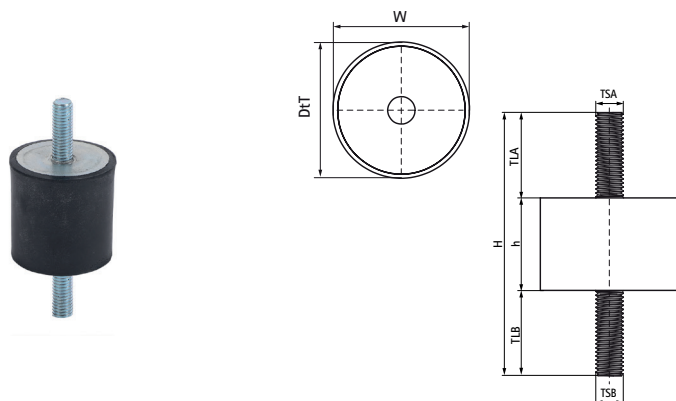

Silentblok Walraven VibraTek® SB-MM

(L20560)

gumový silentblok se dvěma vnějšími závity

Vlastnosti & výhody

- univerzální pryžový tlumič, ideální pro použití se všemi druhy odpruženého uchycení při montáži zařízení
- ideální pro použití se stroji a zařízeními namontovanými na kovovém podkladu
- SB-MM se dvěma vnějšími závity
- pouze pro použití v tlaku
- rozsah pracovních teplot od -30 °C do 80 °C

Číslo produktu	Velikost závitu A	Velikost závitu B	Délka závitu A	Délka závitu B	Celková výška	Celková šířka	Celková hloubka	Výška	Maximální povolené zatížení Faz
<i>Písmenné označení</i>	TSA	TSB	TLA	TLB	H	W	DtT	h	F _{0,z}
<i>Jednotka</i>			mm	mm	mm	mm	mm	mm	N
2801400420	M8	M8	23	23	71	30	30	25	420
2801400750	M8	M8	23	23	86	40	40	40	750
2801401170	M10	M10	28	28	96	50	50	40	1,170
2801401690	M12	M12	37	37	114	60	60	40	1,690
2801400181	M8	M8	23	23	66	20	20	20	180
2801400291	M8	M8	23	23	66	25	25	20	290