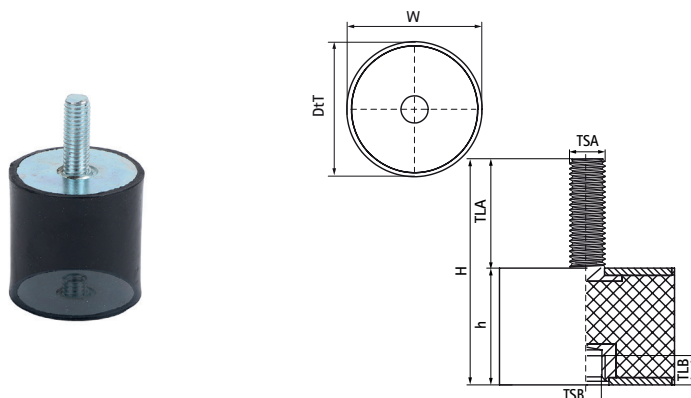

Silentblok Walraven VibraTek® SB-MF

(L20563)

gumový silentblok s vnějším a vnitřním závitem

Vlastnosti & výhody

- univerzální pryžový tlumič, ideální pro použití se všemi druhy odpruženého uchycení při montáži zařízení
- ideální pro použití se stroji a zařízeními namontovanými na kovovém podkladu
- SB-MF s vnějším a vnitřním závitem
- pouze pro použití v tlaku
- rozsah pracovních teplot od -30 °C do 80 °C

Číslo produktu	Velikost závitu A	Velikost závitu B	Délka závitu A	Délka závitu B	Celková výška	Celková šířka	Celková hloubka	Výška	Maximální povolené zatížení Faz
<i>Písmenné označení</i>	TSA	TSB	TLA	TLB	H	W	DtT	h	F _{0,z}
<i>Jednotka</i>			mm	mm	mm	mm	mm	mm	N
2801500420	M8	M8	23	8	48	30	30	25	420
2801500750	M8	M8	23	8	63	40	40	40	750
2801501170	M10	M10	28	8	68	50	50	40	1,170
2801501690	M12	M12	37	10	77	60	60	40	1,690
2801500181	M8	M8	23	8	43	20	20	20	180
2801500291	M8	M8	23	8	43	25	25	20	290