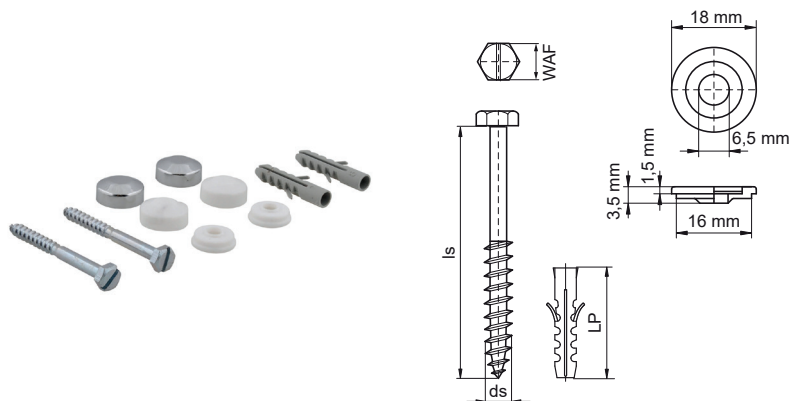

Sada pro upevnění toalety Walraven

(L2505)

upevnění toalety

Vlastnosti & výhody

- se skládá z: 2 šestihranné šrouby do dřeva DIN 571 s drážkou, 4 koncové krytky ze 2 POM (2 x chrom, 2 x bílé), 2 ochranné podložky z PP, 2 zátky z PA (polyamid).
- Výrobek č. 0657070 je dodáván pouze s bílými krytkami

Číslo produktu	Délka šroubu	Velikost šroubu	Délka zástrčky	Průměr zástrčky	Šířka napříč plochami	Materiál	Ochrana povrchu
<i>Písmenné označení</i>	<i>ls</i>	<i>ds</i>	<i>LP</i>		<i>WAF</i>		
<i>Jednotka</i>	<i>mm</i>		<i>mm</i>	<i>mm</i>	<i>mm</i>		
0653070	70	6,0	50	10	10	Ocel	Galvanicky zinkovaný
0653080	80	6,0	50	10	10	Ocel	Galvanicky zinkovaný
0659070	70	6,0	50	10	10	Mosaz	Bez povrchové úpravy