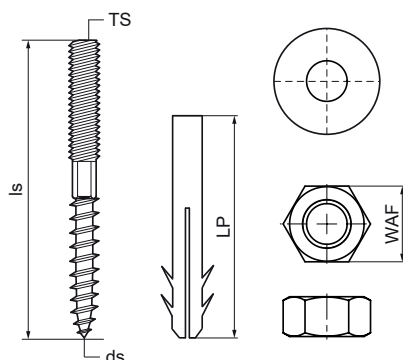

Upevňovací sada pro kotle Walraven

(L6005)

pro upevnění bojleru na zeď

Vlastnosti & výhody

- pro upevnění kotle na stěnu
- kompletní montážní sada umožňuje snadnou a rychlou montáž
- materiál: kovové části z oceli, zástrčka z PA (polyamid)
- pozinkováno
- Složení sady: 2 kombišroub, 2 podložka ocelová velkoplošná, 2 matice, 2 hmoždinka

Číslo produktu	Délka šroubu	Velikost šroubu	Velikost závitu	Délka zástrčky	Průměr zástrčky	Šířka napříč plochami	Materiál	Ochrana povrchu
<i>Písmenné označení</i>	<i>ls</i>	<i>ds</i>	<i>TS</i>	<i>LP</i>		<i>WAF</i>		
<i>Jednotka</i>	<i>mm</i>			<i>mm</i>	<i>mm</i>	<i>mm</i>		
0668180	180	11,5	M12	140	16	19	Ocel	Galvanicky zinkovaný