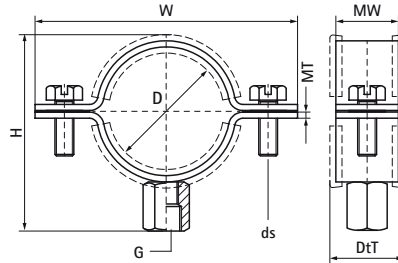

Objímky Walraven Nerezová trubka s podšívkou (M8/10)

(M0510)

pro nerezové a plastové trubky

Vlastnosti & výhody

- dvoušroubová objímka
- pro instalace v korozním prostředí
- teplotní barevné skvrny kolem svaru, vyleštěného pro zlepšení korozní odolnosti
- uzavírací šrouby jsou zabezpečeny podložkou proti jejich ztrátě
- materiál: nerezová ocel 1.4401 (A4), AISI 316
- zvukově izolační vložka EPDM guma, černá

Číslo produktu	DN	Průměr potrubí Imperial	Připojovací vlákno	Celková výška	Celková šířka	Celková hloubka	Šířka materiálu	Tloušťka materiálu	Velikost šroubu	Maximální povolené zatížení Faz	Schválení
<i>Písmenné označení</i>	<i>D</i>	<i>D</i>	<i>G</i>	<i>H</i>	<i>W</i>	<i>DtT</i>	<i>MW</i>	<i>MT</i>	<i>ds</i>	<i>Fa,z</i>	
<i>Jednotka</i>	"	"		mm	mm	mm	mm	mm		N	
31179022	DN 15	1/2	M8/M10	50	69	23	20	2.00	M6	900	EPD
31179028	DN 20	3/4	M8/M10	57	77	23	20	2.00	M6	900	ITB (KOT), EPD
31179035	DN 25	1	M8/M10	62	82	23	20	2.00	M6	900	ITB (KOT), EPD
31179040	DN 32	1 1/4	M8/M10	70	90	23	20	2.00	M6	900	ITB (KOT), EPD
31179048	DN 40	1 1/2	M8/M10	76	96	23	20	2.00	M6	900	ITB (KOT), EPD
31179054	-	-	M8/M10	85	105	23	20	2.00	M6	900	ITB (KOT), EPD
31179060	DN 50	2	M8/M10	92	112	23	20	2.00	M6	900	ITB (KOT), EPD
31179070	-	-	M8/M10	99	119	23	20	2.00	M6	900	ITB (KOT), EPD
31179075	DN 65	2 1/2	M8/M10	107	127	23	20	2.00	M6	900	ITB (KOT), EPD
31179090	DN 80	3	M8/M10	120	140	23	20	2.00	M6	900	ITB (KOT), EPD
31179100	-	3 1/2	M8/M10	132	152	23	20	2.00	M6	900	ITB (KOT), EPD
31179110	-	-	M8/M10	138	158	23	20	2.00	M6	900	ITB (KOT), EPD
31179115	DN 100	4	M8/M10	150	170	23	20	2.00	M6	900	ITB (KOT), EPD
31179125	-	-	M8/M10	157	177	23	20	2.00	M6	900	ITB (KOT), EPD
31179140	DN 125	5	M8/M10	170	190	23	20	2.00	M6	900	ITB (KOT), EPD
31179160	DN 150	-	M8/M10	190	210	23	20	2.00	M6	900	ITB (KOT), EPD