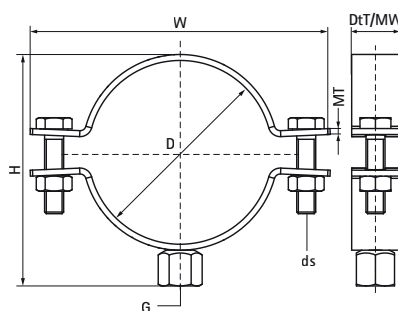

## Objímky Walraven HD700 SS<sub>t</sub> A4 M10

(M0515)

### Vlastnosti & výhody

- Objímky se dvěma zajišťovacími šrouby
- těžký design
- s navařenou spojovací maticí CO<sub>2</sub>

Číslo produktu	DN	Připojovací vlákn	Celková výška	Celková šířka	Celková hloubka	Šířka materiálu	Tloušťka materiálu	Velikost šroubu	Maximální povolené zatížení Faz
<i>Písmenné označení</i>	<i>D</i>	<i>G</i>	<i>H</i>	<i>W</i>	<i>DtT</i>	<i>MW</i>	<i>MT</i>	<i>ds</i>	<i>F<sub>o,z</sub></i>
<i>Jednotka</i>			<i>mm</i>	<i>mm</i>	<i>mm</i>	<i>mm</i>	<i>mm</i>		<i>N</i>
33074077	DN 65	M10	97	126	20	20	2.50	M8	3,000
33074086		M10	106	134	20	20	2.50	M8	3,000
33074095	DN 80	M10	115	144	20	20	2.50	M8	3,000
33074104		M10	124	153	20	25	2.50	M8	3,000
33074109		M10	129	158	25	25	2.50	M8	3,000
33074117	DN 100	M10	137	166	25	25	2.50	M8	3,000
33074129		M10	149	178	25	25	2.50	M8	3,000
33074137		M10	157	186	25	25	2.50	M8	3,000
33074145	DN 125	M10	165	194	25	25	2.50	M8	3,000
33074154		M10	176	207	30	30	3.00	M8	4,000
33074162		M10	184	215	30	30	3.00	M8	4,000
33074170	DN 150	M10	192	223	30	30	3.00	M8	4,000
33074178		M10	200	231	30	30	3.00	M8	4,000
33074186		M10	207	239	30	30	3.00	M8	4,000
33074195		M10	216	248	30	30	3.00	M8	4,000
33074203		M10	224	256	30	30	3.00	M8	4,000