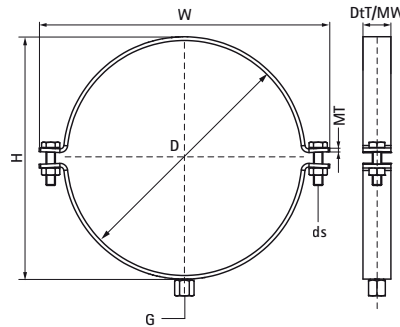

Objímky Walraven HD700 SS_t A4 M12

(M0520)

Vlastnosti & výhody

- Objímky se dvěma zajišťovacími šrouby
- těžký design
- s navařenou spojovací maticí CO₂

Číslo produktu	DN	Připojovací vlákno	Celková výška	Celková šířka	Celková hloubka	Šířka materiálu	Tloušťka materiálu	Velikost šroubu	Maximální povolené zatížení Faz
<i>Písmenné označení</i>	<i>D</i>	<i>G</i>	<i>H</i>	<i>W</i>	<i>DtT</i>	<i>MW</i>	<i>MT</i>	<i>ds</i>	<i>F_{0,z}</i>
<i>Jednotka</i>			<i>mm</i>	<i>mm</i>	<i>mm</i>	<i>mm</i>	<i>mm</i>		<i>N</i>
33074227	DN 200	M12	253	287	30	30	4.00	M10	6,000
33074252		M12	278	312	30	30	4.00	M10	6,000
33074268		M12	294	328	30	30	4.00	M10	6,000
33074277	DN 250	M12	303	337	30	30	4.00	M10	6,000
33074285		M12	311	345	30	30	4.00	M10	6,000