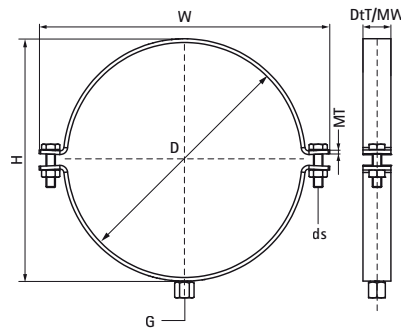

Objímky Walraven HD700 SSt A4 M16

(M0525)

Vlastnosti & výhody

- Objímky se dvěma zajišťovacími šrouby
- těžký design
- s navařenou spojovací maticí CO₂

Číslo produktu	DN	Připojovací vlákno	Celková výška	Celková šířka	Celková hloubka	Šířka materiálu	Tloušťka materiálu	Velikost šroubu	Maximální povolené zatížení Faz
<i>Písmenné označení</i>	<i>D</i>	<i>G</i>	<i>H</i>	<i>W</i>	<i>DtT</i>	<i>MW</i>	<i>MT</i>	<i>ds</i>	<i>Fo,z</i>
<i>Jednotka</i>			<i>mm</i>	<i>mm</i>	<i>mm</i>	<i>mm</i>	<i>mm</i>		<i>N</i>
33074318		M16	350	390	40	40	4.00	M12	8,000
33074329	DN 300	M16	362	402	40	40	4.00	M12	8,000
33074361	DN 350	M16	393	433	40	40	4.00	M12	8,000