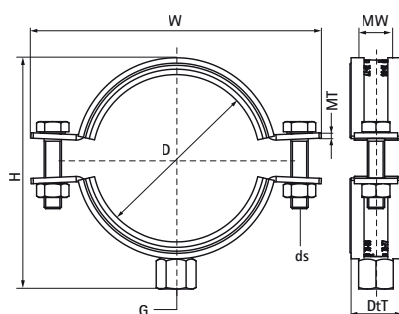

Objímky Walraven HD1701 SSt A4 EPDM M10

(M0530)

Vlastnosti & výhody

- Objímky se dvěma zajišťovacími šrouby
- těžký design
- s navařenou spojovací maticí CO₂
- protihluková izolační vložka, pryž EPDM, černá
- se zvukově izolačním obložení (podle DIN 4109), odolný proti stárnutí, pro teploty -30 °C až +110 °C

Číslo produktu	DN	Připojovací vláknó	Celková výška	Celková šířka	Celková hloubka	Šířka materiálu	Tloušťka materiálu	Velikost šroubu	Maximální povolené zatížení Faz
<i>Písmenné označení</i>	<i>D</i>	<i>G</i>	<i>H</i>	<i>W</i>	<i>DtT</i>	<i>MW</i>	<i>MT</i>	<i>ds</i>	<i>F_{0,z}</i>
<i>Jednotka</i>			<i>mm</i>	<i>mm</i>	<i>mm</i>	<i>mm</i>	<i>mm</i>		<i>N</i>
33174077	DN 65	M10	106	135	24	20	2.50	M8	1,250
33174086		M10	115	144	24	20	2.50	M8	1,250
33174095	DN 80	M10	125	153	24	20	2.50	M8	1,250
33174109		M10	139	166	31	25	2.50	M8	2,000
33174117	DN 100	M10	147	174	31	25	2.50	M8	2,000
33174129		M10	159	186	31	25	2.50	M8	2,000
33174137		M10	167	194	31	25	2.50	M8	2,000
33174145	DN 125	M10	177	204	31	25	2.50	M8	2,000
33174154		M10	185	215	36	30	3.00	M8	3,300
33174162		M10	193	223	36	30	3.00	M8	3,300
33174170	DN 150	M10	201	231	36	30	3.00	M8	3,300
33174178		M10	209	239	36	30	3.00	M8	3,300
33174186		M10	218	248	36	30	3.00	M8	3,300
33174195		M10	226	256	36	30	3.00	M8	3,300
33174203		M10	234	264	36	30	3.00	M8	3,300