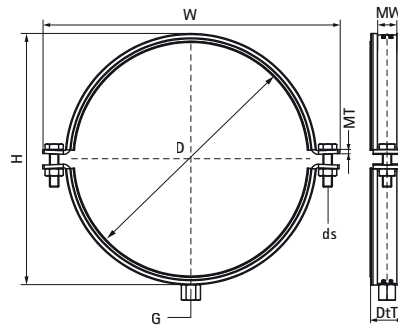

Objímky Walraven HD1701 SSt A4 EPDM M12

(M0535)

Vlastnosti & výhody

- Objímky se dvěma zajišťovacími šrouby
- těžký design
- s navařenou spojovací maticí CO₂
- protihluková izolační vložka, pryž EPDM, černá
- se zvukově izolačním obložení (podle DIN 4109), odolný proti stárnutí, pro teploty -30 °C až +110 °C

Číslo produktu	DN	Připojovací vlákn	Celková výška	Celková šířka	Celková hloubka	Šířka materiálu	Tloušťka materiálu	Velikost šroubu	Maximální povolené zatížení Faz
<i>Písmenné označení</i>	<i>D</i>	<i>G</i>	<i>H</i>	<i>W</i>	<i>DtT</i>	<i>MW</i>	<i>MT</i>	<i>ds</i>	<i>F_{0,z}</i>
<i>Jednotka</i>			<i>mm</i>	<i>mm</i>	<i>mm</i>	<i>mm</i>	<i>mm</i>		<i>N</i>
33174227	DN 200	M12	263	295	36	30	4.00	M10	5,750
33174252		M12	288	320	36	30	4.00	M10	5,750
33174268		M12	305	337	36	30	4.00	M10	5,750
33174277	DN 250	M12	313	345	36	30	4.00	M10	5,750
33174285		M12	321	353	36	30	4.00	M10	5,750