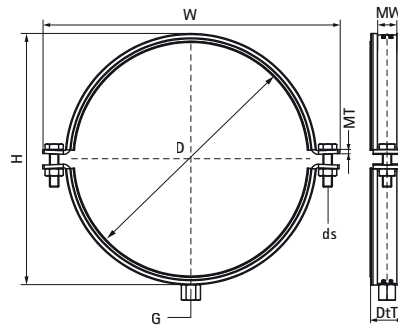

## Objímky Walraven HD1701 SSt A4 EPDM M16

(M0540)

### Vlastnosti & výhody

- Objímky se dvěma zajišťovacími šrouby
- těžký design
- s navařenou spojovací maticí CO<sub>2</sub>
- protihluková izolační vložka, pryž EPDM, černá
- se zvukově izolačním obložení (podle DIN 4109), odolný proti stárnutí, pro teploty -30 °C až +110 °C

Číslo produktu	DN	Připojovací vlákn	Celková výška	Celková šířka	Celková hloubka	Šířka materiálu	Tloušťka materiálu	Velikost šroubu	Maximální povolené zatížení Faz
<i>Písmenné označení</i>	<i>D</i>	<i>G</i>	<i>H</i>	<i>W</i>	<i>DtT</i>	<i>MW</i>	<i>MT</i>	<i>ds</i>	<i>F<sub>0,z</sub></i>
<i>Jednotka</i>			<i>mm</i>	<i>mm</i>	<i>mm</i>	<i>mm</i>	<i>mm</i>		<i>N</i>
33174318		M16	364	402	45	40	4.00	M12	6,500
33174329	DN 300	M16	377	415	45	40	4.00	M12	6,500
33174361	DN 350	M16	408	446	45	40	4.00	M12	6,500