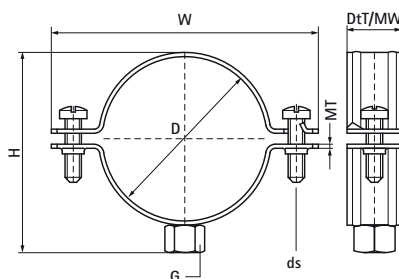

Walraven Bifix® 300 nerezová ocel (M10)

(M1006)

pro nerezové a plastové trubky

Vlastnosti & výhody

- dvoušroubová objímka
- s rychlouzavíracím systémem
- materiál: nerezová ocel 1.4404 (A4), AISI 316L

Číslo produktu	DN	Průměr potrubí Imperial	Připojovací vlákno	Celková výška	Celková šířka	Celková hloubka	Šířka materiálu	Tloušťka materiálu	Velikost šroubu	Maximální povolené zatížení Faz	Schválení
<i>Písmenné označení</i>	<i>D</i>	<i>D</i>	<i>G</i>	<i>H</i>	<i>W</i>	<i>DtT</i>	<i>MW</i>	<i>MT</i>	<i>ds</i>	<i>Fa,z</i>	
<i>Jednotka</i>	<i>"</i>	<i>"</i>		<i>mm</i>	<i>mm</i>	<i>mm</i>	<i>mm</i>	<i>mm</i>		<i>N</i>	
3027068	-	-	M10	80	102	20	20	1.25	M6	1,500	RAL-GZ 655/B, ITB (KOT), EPD
3027076	-	-	M10	87	109	20	20	2.00	M6	1,500	RAL-GZ 655/B, ITB (KOT), EPD
3027085	-	-	M10	97	118	20	20	2.00	M6	1,500	RAL-GZ 655/B, ITB (KOT), EPD
3027089	DN 80	3	M10	102	124	20	20	2.00	M6	1,500	RAL-GZ 655/B, ITB (KOT), EPD
3027105	-	-	M10	117	139	20	20	2.00	M6	1,500	RAL-GZ 655/B, ITB (KOT), EPD
3027111	-	-	M10	124	146	20	20	2.50	M6	1,900	RAL-GZ 655/B, ITB (KOT), EPD
3027118	DN 100	4	M10	132	154	20	20	2.50	M6	1,900	RAL-GZ 655/B, ITB (KOT), EPD
3027127	-	-	M10	140	163	20	20	2.50	M6	1,900	RAL-GZ 655/B, ITB (KOT), EPD
3027134	-	-	M10	148	170	20	20	2.50	M6	1,900	RAL-GZ 655/B, ITB (KOT), EPD
3027144	DN 125	5	M10	157	179	20	20	2.50	M6	1,900	RAL-GZ 655/B, ITB (KOT), EPD
3027155	-	-	M10	172	192	20	20	2.50	M6	1,900	RAL-GZ 655/B, ITB (KOT), EPD
3027162	-	-	M10	174	196	20	20	2.50	M6	1,900	RAL-GZ 655/B, ITB (KOT), EPD
3027169	DN 150	6	M10	182	204	20	20	2.50	M6	1,900	RAL-GZ 655/B, ITB (KOT), EPD
3027200	-	-	M10	216	256	25	20	2.50	M8	1,900	RAL-GZ 655/B, ITB (KOT), EPD
3027219	DN 200	8	M10	233	273	25	25	2.50	M8	1,900	RAL-GZ 655/B, ITB (KOT), EPD