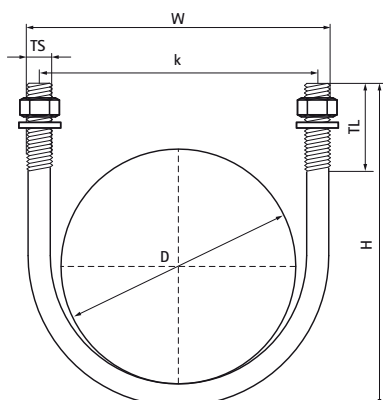

## Objímky U-šroubu z nerezové oceli Walraven

(M1205)

pro podepření a upevnění trubek a potrubí

### Vlastnosti & výhody

- U-šroub se závitem
- včetně matic a podložek
- vhodné pro venkovní i vnitřní použití
- materiál: nerezová ocel A4 (1.4401/ AISI 316)

Číslo produktu	Průměr potrubí Imperial	DN	Velikost závitu	Délka závitu	Celková výška	Celková šířka	Celková hloubka	Vzdálenost od srdce k srdci
<i>Písmenné označení</i>	<i>D</i>	<i>D</i>	<i>TS</i>	<i>TL</i>	<i>H</i>	<i>W</i>	<i>DtT</i>	<i>k</i>
<i>Jednotka</i>	<i>"</i>			<i>mm</i>	<i>mm</i>	<i>mm</i>	<i>mm</i>	<i>mm</i>
2084706021	1/2	DN 15	M6	25	39	30	45	30
2084708027	3/4	DN 20	M8	25	55	35	63	35
2084708034	1	DN 25	M8	35	63	42	71	47
2084708042	1 1/4	DN 32	M8	35	71	51	79	51
2084708049	1 1/2	DN 40	M8	35	72	57	80	60
2084708060	2	DN 50	M8	35	82	68	90	71
2084708076	2 1/2	DN 65	M8	42	100	106	13	93
2084710090	3	DN 80	M10	35	117	116	17	99
2084710114	4	DN 100	M10	50	157	127	167	123
2084716219	8	DN 200	M16	60	264	252	16	236
2084716273	10	DN 250	M16	55	324	321	24	305
2084718323	12	DN 300	M18	65	370	368	27	350
2084712140	5	DN 125	M12	60	151.7	12	191	152