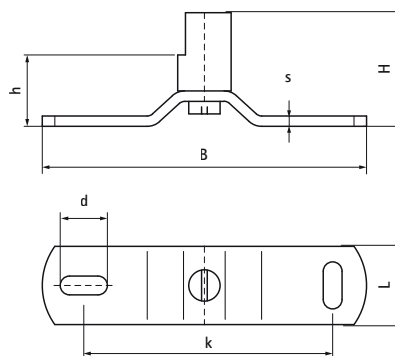

Nerezový držák dilatační spáry Walraven

(M1410)

příslušenství pro BIS PVC objímky na potrubí

Vlastnosti & výhody

- pro upevnění potrubí pro dešťovou vodu přes vyrovnávací spáry
- s čelistí, která uchytí pásku
- materiál: spojovací úchyt s nerezové oceli 1.4404 (AISI 316L); spojka z PC (polykarbonát), šedá

| Číslo produktu | Celková výška | Celková šířka | Celková hloubka | Upevňovací štěrbina |
|--------------------------|---------------|---------------|-----------------|---------------------|
| <i>Písmenné označení</i> | <i>H</i> | <i>W</i> | <i>DtT</i> | <i>FS</i> |
| <i>Jednotka</i> | <i>mm</i> | <i>mm</i> | <i>mm</i> | <i>mm</i> |
| 1487000 | 36 | 104 | 25 | 15x8,5 |