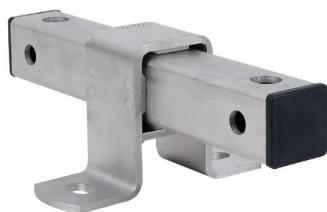

Rozšiřující vodící sestava Walraven z nerezové oceli

(M1910)

pro upevnění s kluznými uloženými

Vlastnosti & výhody

- stabilní a bezpečná dvojitá podpora pro expanzi potrubí
- upevnění přímo na stavební konstrukci nebo v kombinaci s lištovými systémy
- vhodné pro montáž na strop (zavěšením) a montáž na podlahu (stojící montáž)
- posuvník je možné otáčet, takže je vhodný pro 2 spojovací závity (13/17 mm)
- lze kombinovat s Objímkami HD1701 nebo HD700.
- materiál: kovové části z nerezové oceli A4 (1.4404/ AISI 316), posuvné lišty z PE bílé barvy, koncovky z PE černé barvy

Číslo produktu	Celková výška	Celková šířka	Celková hloubka	Upeňovací otvor	Upeňovací otvor 2	Upeňovací šterbina	Vzdálenost od srdce k srdci	Vzdálenost od srdce k srdce 2	Vzdálenost snímků	Maximální povolené zatížení Faz
Písmenné označení	H	W	DtT	FH	FH 2	FS	k	k 2	Ls	Fa,z
Jednotka	mm	mm	mm	mm	mm	mm	mm	mm	mm	N
6667813	90	255	146	13	17	20x13	100	200	120	7,500