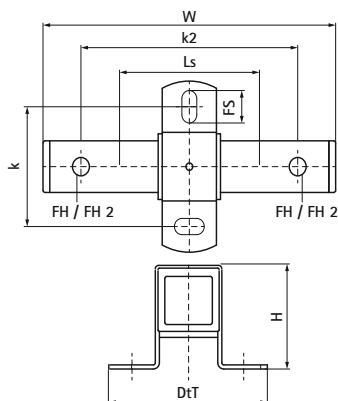

Rozšiřující vodící sestava Walraven z nerezové oceli

(M1910)

pro upevnění s kluznými uloženými

Vlastnosti & výhody

- stabilní a bezpečná dvojitá podpora pro expanzi potrubí
- upevnění přímo na stavební konstrukci nebo v kombinaci s lištovými systémy
- vhodné pro montáž na strop (zavěšením) a montáž na podlahu (stojící montáž)
- posuvník je možné otáčet, takže je vhodný pro 2 spojovací závity (13/17 mm)
- lze kombinovat s Objímkami HD1701 nebo HD700.
- materiál: kovové části z nerezové oceli A4 (1.4404/ AISI 316), posuvné lišty z PE bílé barvy, koncovky z PE černé barvy

Číslo produktu	Celková výška	Celková šířka	Celková hloubka	Upeňovací otvor	Upeňovací otvor 2	Upeňovací šterbina	Vzdálenost od srdce k srdci	Vzdálenost od srdce k srdce 2	Vzdálenost snímků	Maximální povolené zatížení Faz
Písmenné označení	H	W	DtT	FH	FH 2	FS	k	k 2	Ls	Fa,z
Jednotka	mm	mm	mm	mm	mm	mm	mm	mm	mm	N
6667813	90	255	146	13	17	20x13	100	200	120	7,500