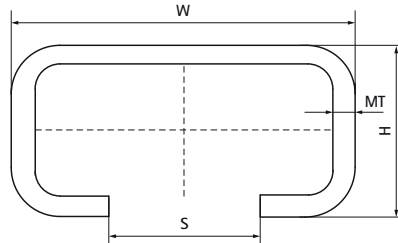

Upevňovací lišta Walraven RapidRail® z nerezové oceli

(M2005)

Vlastnosti & výhody

Číslo produktu	Typ	Celková výška	Celková šířka	Celková délka	Tloušťka materiálu	Otevření profilu
<i>Písmenné označení</i>		<i>H</i>	<i>W</i>	<i>L</i>	<i>MT</i>	<i>S</i>
<i>Jednotka</i>		<i>mm</i>	<i>mm</i>	<i>mm</i>	<i>mm</i>	<i>mm</i>
6507001	30x15	15	30	2,000	2.00	15
6507002	30x30	30	30	2,000	2.00	15
6507015	30x20	20	30	2,000	1.75	15