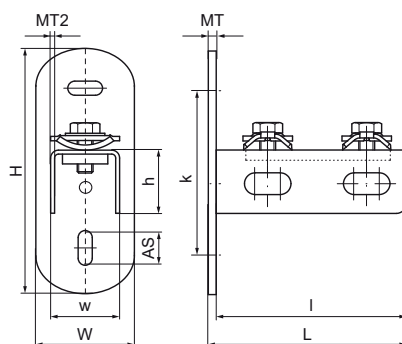

Nástěnná deska Walraven RapidRail® z nerezové oceli

(M2710)

upevnění na zeď, podlahu nebo strop

Vlastnosti & výhody

- přizpůsobivý stěnový úchyt pro lišty
- pro upevnění na stěny, podlahy nebo strop
- lišta může být upevněna drážkou dolů nebo do strany
- pro lišty WM1, 15, 2
- s předmontovanou BIS RapidRail® Kluznou maticí (maticemi) pro rychlé a snadné upevnění, drží na svém místě před finálním dotažením
- materiál: nerezová ocel 1.4401 / 1.4404 (A4) - EN 10088, AISI 316 / 316L; pružina (pružiny) z POM (polyoxymethylen), modrá (podle RAL 5015)

Číslo produktu	Pro typ kolejnice	Celková výška	Celková šířka	Celková délka	Šířka	Výška	Délka	Vzdálenost od srdce k srdci	Kotvicí štěrбина	Tloušťka materiálu	Tloušťka materiálu 2	Maximální povolené zatížení Faz
<i>Písmenné označení</i>		<i>H</i>	<i>W</i>	<i>L</i>	<i>w</i>	<i>h</i>	<i>l</i>	<i>k</i>	<i>AS</i>	<i>MT</i>	<i>MT2</i>	<i>F_{0,2}</i>
<i>Jednotka</i>		<i>mm</i>	<i>mm</i>	<i>mm</i>	<i>mm</i>	<i>mm</i>	<i>mm</i>	<i>mm</i>	<i>mm</i>	<i>mm</i>	<i>mm</i>	<i>N</i>
6617210	30x15, 30x30	123	50	100	35	32	96	83	23,5x11	4.00	2	2,850