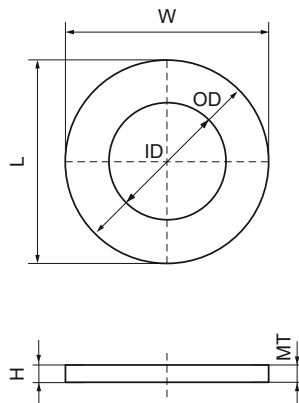

Podložka z nerezové oceli Walraven (plochá)

(M2930)

upevnění na lišty Walraven RapidRail®

A

B

Vlastnosti & výhody

- velkoplošná podložka
- materiál: nerezová ocel 1.4401 (A4), AISI 316

Číslo produktu	Pro typ kolejniče	Celková výška	Celková šířka	Celková délka	Vnitřní průměr	Vnější průměr	Tloušťka materiálu
<i>Písmenné označení</i>		<i>H</i>	<i>W</i>	<i>L</i>	<i>ID</i>	<i>OD</i>	<i>MT</i>
<i>Jednotka</i>		<i>mm</i>	<i>mm</i>	<i>mm</i>	<i>mm</i>	<i>mm</i>	<i>mm</i>
6537008	30x15, 30x30	3	25	25	8.5	25	3.00
6537010	30x15, 30x30	3	25	25	10.5	25	3.00
6537012	30x15, 30x30	3	30	30	14	30	3.00
6537016	30x15, 30x30	3	30	30	17	30	3.00
6537006	30x15, 30x30	3	25	25	6.5	25	3.00