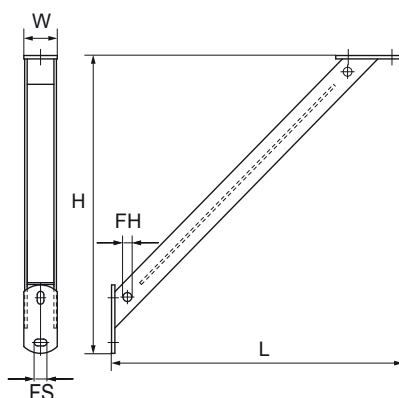

## Nerezová kolejnice Walraven Rail Prop

(M3205)

k vyztužení stěnových konzolí

### Vlastnosti & výhody

- úhlová podpora 45°
- pro vyztužení stěnových konzolí zespodu, shora nebo ze stran
- také možno použít k zesílení lištových konstrukcí
- Svařované CO<sub>2</sub>
- materiál: nerezová ocel 1.4401 (A4), AISI 316

Číslo produktu	Celková výška	Celková šířka	Celková délka	Upevňovací otvor	Upevňovací štěrбина	Úhel
<i>Písmenné označení</i>	<i>H</i>	<i>W</i>	<i>L</i>	<i>FH</i>	<i>FS</i>	<i>α</i>
<i>Jednotka</i>	<i>mm</i>	<i>mm</i>	<i>mm</i>	<i>mm</i>	<i>mm</i>	<i>°</i>
6627220	250	40	250	10.5	15x11	45