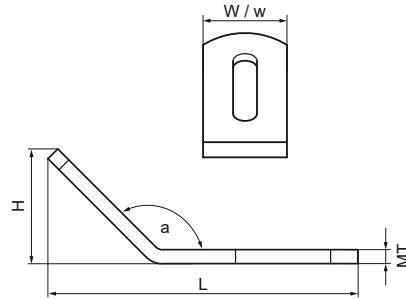

Nerezová kolejnicová spojka Walraven (135°)

(M3406)

Vlastnosti & výhody

Číslo produktu	Pro typ kolejnice	Úhel	Celková výška	Celková šířka	Celková délka	Tloušťka materiálu	Šířka	Krouticí moment pro instalaci
<i>Písmenné označení</i>		<i>a</i>	<i>H</i>	<i>W</i>	<i>L</i>	<i>MT</i>	<i>w</i>	<i>T_{inst.}</i>
<i>Jednotka</i>		°	mm	mm	mm	mm	mm	Nm
6587135	30x15, 30x30	135	43.6	30	140	4.00	30	20