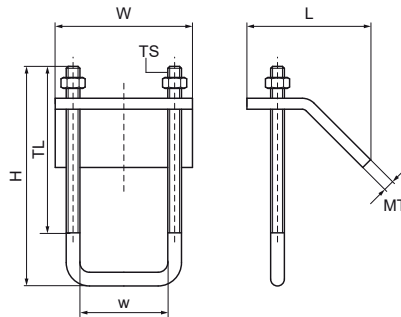

## Objímky nosníku Walraven RapidRail® z nerezové oceli

(M3705)

upevnění na ocelové nosníky

### Vlastnosti & výhody

- pro pevné upevnění na ocelové konstrukce bez sváření a vrtání
- vždy použijte k upevnění 2 nosíkové svorky
- materiál: nerezová ocel 1.4401 (A4), AISI 316

Číslo produktu	Pro typ kolejniče	Celková výška	Celková šířka	Celková délka	Velikost závitu	Délka závitu	Šířka	Tloušťka materiálu	Maximální povolené zatížení Faz	Krouticí moment pro instalaci
Písmenné označení		H	W	L	TS	TL	w	MT	F <sub>0,z</sub>	T <sub>inst.</sub>
Jednotka		mm	mm	mm		mm	mm	mm	N	Nm
6587011	30x15, 30x20, 30x30	80.2	50	45.33	M6	55	31	4.00	4,500	7.5