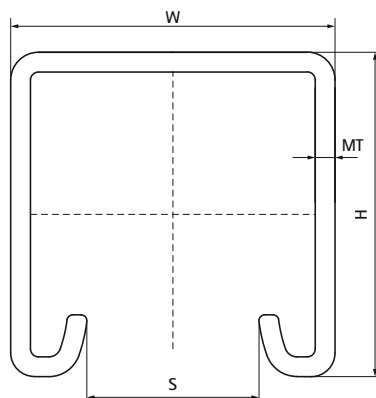

## Kanál Walraven RapidStrut® z nerezové oceli

(M4505)

zavěšení a podpora

### Vlastnosti & výhody

- univerzální lištový systém
- vzdálenost mezi koncem lišty a prvním otvorem je vždy stejná
- nekonečný metr je vyražen na jedné straně
- s vnitřními ohyby se zoubkováním pro extra uchycení
- další informace o maximálním povoleném zatížení (Faz) naleznete v tabulkách zatížení nebo v našem online datovém listu 'Walraven RapidStrut® Data Sheet'.

Číslo produktu	Typ	Celková výška	Celková šířka	Celková délka	Tloušťka materiálu	Otevření profilu
<i>Písmenné označení</i>		<i>H</i>	<i>W</i>	<i>L</i>	<i>MT</i>	<i>S</i>
<i>Jednotka</i>		<i>mm</i>	<i>mm</i>	<i>mm</i>	<i>mm</i>	<i>mm</i>
6507327	41x21x2,5	21	41	3,000	2.50	22
6507347	41x41x2,5	41	41	3,000	2.50	22
6507627	41x21x2,5	21	41	6,000	2.50	22
6507647	41x41x2,5	41	41	6,000	2.50	22