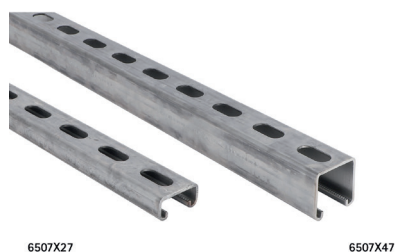

## Kanál Walraven RapidStrut® z nerezové oceli

(M4505)

zavěšení a podpora

### Vlastnosti & výhody

- univerzální lištový systém
- vzdálenost mezi koncem lišty a prvním otvorem je vždy stejná
- nekonečný metr je vyražen na jedné straně
- s vnitřními ohyby se zoubkováním pro extra uchycení
- další informace o maximálním povoleném zatížení (Faz) naleznete v tabulkách zatížení nebo v našem online datovém listu 'Walraven RapidStrut® Data Sheet'.